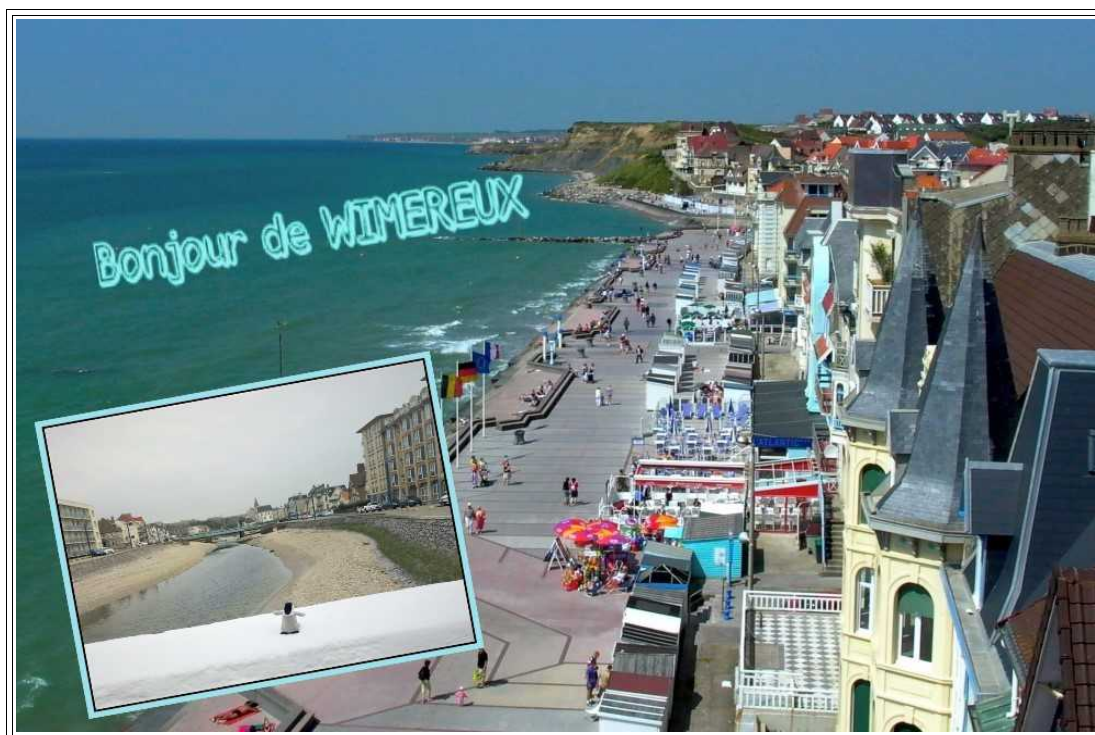

Les 10 et 12 Septembre 2017 a eu lieu la remise des lots du concours :

PINGU A LA DECOUVERTE DE WIMEREUX

Ce concours a permis la réalisation d' une carte postale :

Photographie de **Isabelle TZAVALAS** et de **Audrey VERDIN**
avec l'aide de Monsieur **Daniel POISSONIER**

Nos remerciements pour leur aide et leur soutien vont à :

- **Monsieur Ghier** Principal du collège, son adjoint **Monsieur Manchuel**,
- **Madame Gerlach** et **Madame Stahl** professeurs au Gymnasium de Schmallenberg,
- **Madame Ledet** professeur d'allemand, **Madame Deletoille** professeur de Technologie du collège qui ont mené un programme dynamique,
- **le Comité d' Agglomération du Boulonnais (CAB)**,
- **La terre des 2 Caps**,
- **Intermarché Wimereux**,
- **L'association « Le Charme de Wimereux »**,
- **Madame Annick AGNES** pour ses talents de couturière et pour son aide.

C'est lors du déplacement pour le 45^{ème} anniversaire du jumelage de Wimereux avec Schmallenberg, que nous avons récompensé, avec l'aide des partenaires, les élèves allemands du Gymnasium de Schmallenberg.

Pour les jeunes français, c'est à l'occasion d'une réunion de préparation pour leur voyage scolaire en Allemagne, que le collège Pilatre de Rozier a reçu le comité de Wimereux Jumelages pour la distribution des lots.